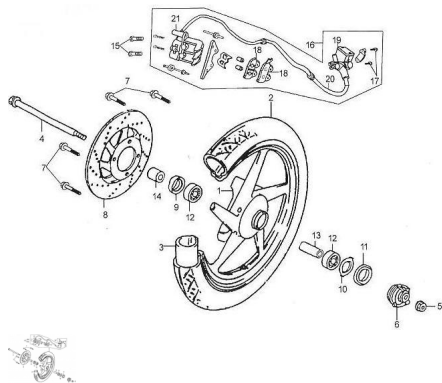

C. RUEDA DELANTERA (FRENO DISCO)

Rating: Not Rated Yet

Price:

Variant price modifier:

Base price with tax:

Price with discount:

Salesprice with discount:

Sales price:

Sales price without tax:

Discount:

Tax amount:

[Ask a question about this product](#)

Description

Ref.	Título	Código
1	LLANTA DELANTERA ALEACION	89-51120-H136
2	CUBIERTA DELANTERA 2,50X17	89-51103-H136
3	CAMARA DELANTERA	89-51104-H136
4	EJE, RUEDA DELANTERA (FRENO DISCO)	89-51181-H136
5	TUERCA M10	89-B06187001001
6	CONJUNTO REENVIO	89-87330-G129
7	TORNILLO M8 X 25	89-B00070010800
8	DISCO DE FRENO	89-53001-G136
9	RETEN DE ACEITE 17 X 31 X 8	89-51116-0000
10	ARANDELA	89-87335-G136
11	RETEN DE ACEITE	89-51116-0000
12	RODAMIENTO 6304	89-92102-0000
13	BUJE I6ZQUIERDO RUEDA DELANTERA	89-51106-H136
14	DISTANCIADOR	89-51102-H136
15	TORNILLO M10 X 40	89-B166740010
16	C. CALIPER DE FRENO DELANTERO	89-53000-H136

ESTRUCTURA : C. RUEDA DELANTERA (FRENO DISCO)

	Ref.	Título	Código
17		TORNILLO M6 X 22	89-B1667400-16
18		PASTILLA DE FRENO DELANTERO	89-53013-H136
19		RECIPIENTE LIQUIDO DE FRENO	89-53012-H126
20		FLEXIBLE DE FRENO DELANTERO	89-53002-H136
21		CALIPER DELANTERO	89-53014-G13