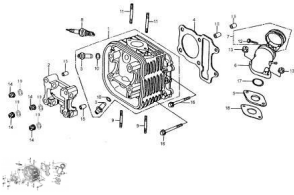

CABEZA DE CILINDRO

Rating: Not Rated Yet

Price:

Variant price modifier:

Base price with tax:

Price with discount:

Salesprice with discount:

Sales price:

Sales price without tax:

Discount:

Tax amount:

[Ask a question about this product](#)

Description

Ref.	Título	Código
1	CONJUNTO CABEZA DE CILINDRO	85-120080238
2	SOPORTE ARBOL DE LEVAS	85-140540011
3	GUIA DE VALVULA	85-120120012
4	JUNTA CABEZA DE CILINDRO	85-120150050
5	JUNTA EMPALME CARBURADOR	85-170440031
6	EMPALME CARBURADOR	85-180420285
7	ABRAZADERA, EMPALME CARBURADOR	85-380960073
8	BUJIA	85-270960004
9	ESPARRAGO M6X32	85-380180075
10	O-RING 9X1.6	85-380840361
11	ESPARRAGO M6X65	85-380180076
12	TORNILLO M4X20	85-380200062
13	TUERCA HEXAGONAL M6	85-380370003
14	TUERCA HEXAGONAL M8	85-380370010
15	PERNO 10X16	85-380600094
16	TORNILLO M6X100	85-380140176
17	O-RING 27X2.0	85-380840377
18	LAMINA, JUNTA EMPALME CARBURADOR	85-170440057

MOTOR : CABEZA DE CILINDRO

	Ref.	Título	Código
19		ARANDELA 8	85-380450441