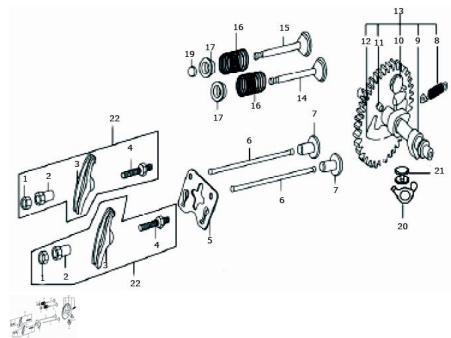

COMBINACION EJE Y BALANCIN

Rating: Not Rated Yet

Price:

Variant price modifier:

Base price with tax:

Price with discount:

Salesprice with discount:

Sales price:

Sales price without tax:

Discount:

Tax amount:

[Ask a question about this product](#)

Description	Ref.	Título	Código
	1	TUERCA TOPE	
	2	TOPE	
	3	BALANCIN DE VALVULA	
	4	PERNO DE AJUSTE DE VALVULA	
	5	GUIA DE EMPUJE	
	6	VARILLA	

Ref.	Título	Código
		EMPUJE VALVULA
7	TAPA VARILLA EMPUJE VALVULA	
8	RESORTE DE EXTENSION	
9	EJE	
10	PERNO	
11	OOO	
12	OOO	
13		
14	VALVULA DE ADMISION	
15	VALVULA DE ESCAPE	
16	RESORTE DE VALVULA	
17		
18		
19	TAPA	
20		
21	PERNO	
22		