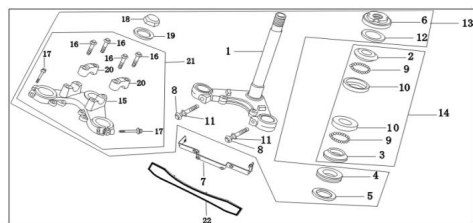

CONJUNTO BARRA DE DIRECCION

Rating: Not Rated Yet

Price:

Variant price modifier:

Base price with tax:

Price with discount:

Salesprice with discount:

Sales price:

Sales price without tax:

Discount:

Tax amount:

[Ask a question about this product](#)

Description	Ref.	Título	Código
	1	CRUCETA CON CAÑO VELA	74-80180
	2	CUBETA SUPERIOR	74-31039
	3	CUBETA INFERIOR	74-31040
	4	SELLO DE CRUCETA SUPERIOR	74-31032
	5		74-31030
	6	SEGURO DE BARRA DE	74-31027
	7	SOPORTE	74-28005

ESTRUCTURA : CONJUNTO BARRA DE DIRECCION

Ref.	Título	Código
		DE HORQ UILLA
8	TORNILLO M8x25	74-38014
9	BOLILLAS	74-31042
10		74-31037
11		74-38046
12		74-31030
13		74-31012
14		74-31036
15	CABEZAL	74-80140
16	TORNILLO M8x25	74-38014
17	TORNILLO M8x25	74-38014
18	TUERCA M22X1	74-31024
19		74-31030
20	BLOQUE DE	74-31020
21	C. CABEZAL	74-28001
22	SOPORTE DE CUBIERTA	74-27136