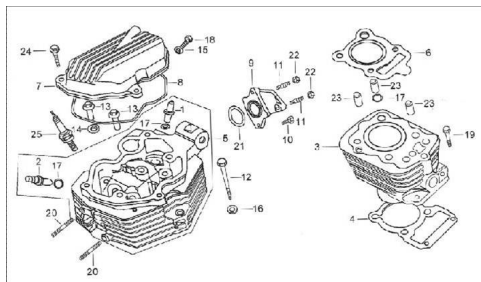

CONJUNTO CILINDRO

Calificación Sin calificación

Precio

Modificador de variación de precio

Precio base con impuestos

Precio con descuento

Precio de venta con descuento

Precio de venta

Precio de venta sin impuestos

Descuento

Cantidad de impuesto

[Haga una pregunta del producto](#)

Descripción	Ref.	Título	Código
	1	GUIA VALVULA DE ADMISION	53-14804
	2	GUIA VALVULA DE ESCAPE	53-14904
	3	CILINDRO	53-12100
	4	JUNTA DE CILINDRO INFERIOR	53-12101
	5	TAPA DE CILINDRO	53-12200
	6	JUNTA TAPA DE CILINDRO	53-12201
	7	TAPA D VALVULAS	53-12301
	8	JUNTA	53-12202