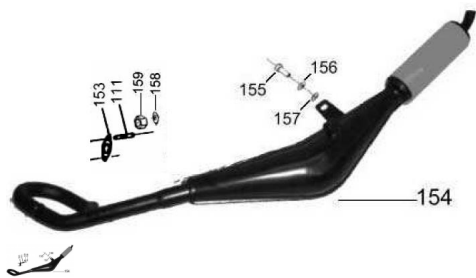

## CONJUNTO ESCAPE

Rating: Not Rated Yet

**Price:**

Variant price modifier:

Base price with tax:

Price with discount:

Salesprice with discount:

Sales price:

### Description

Ref.	Título	Código
111	Espárrago sujeción caño escape	R270320915
153	Junta caño de escape	R230319020
154	C. Escape y silenciador	R110335000
155	Tornillo cabeza hexagonal M8 x 20	512008
156	Arandela grower ø8	200408
157	Arandela plana ø8	100408
158	Arandela grower ø6	200306
159	Tuerca hexagonal M6	600606