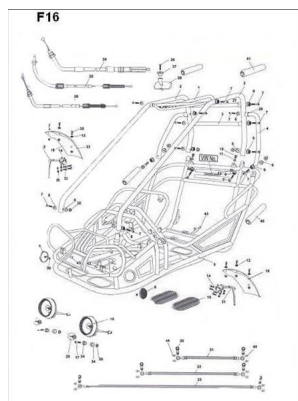

## CONJUNTO ESTRUCTURA

Rating: Not Rated Yet

**Price:**

Variant price modifier:

Base price with tax:

Price with discount:

Salesprice with discount:

Sales price:

Sales price without tax:

Discount:

Tax amount:

[Ask a question about this product](#)

Description	Ref.	Título	Código
	1a	BARRA TR	
	1b	BARRA TR	
	2a	BARRA (A MARILLO)	
	2b	BARRA (ROJO)	

Ref.	Título	Código
3a	BARRA TR	
3b	BARRA TR	
4a	BARRA LR LATERAL (	
4b	BARRA LR LATERAL (ROJO)	
5a		
5b		
1	BARRA TR	
2	BARRA (AZUL)	
3	BARRA TR	
4	BARRA LR LATERAL (AZUL)	
5		
6		
7	TORNILLO	
8		
9		

Ref.	Título	Código
10	TORNILLO ESPECIAL M11X23	
11		
12	TUERCA M11	
13		
14	SOPORTE	
15	APOYA PIES DE GOMA	
16	JUEGO DE LUCES	
17	TORNILLO	
18		
19		
20	BULON M10X24	
21		
22		
23		
24		
25		
26		

Ref.	Título	Código
27	TUBO PARA ASIENTO	
28	TUBO PARA ASIENTO 32	
29	LAMPARA 35W/12V	
30	TUERCA A	
31	SOPORTE	
32	TORNILLO	
33	TUERCA A	
34	SOPORTE DE GOMA DE LUZ PRINCIPAL	
35	TORNILLO M6X20	
36	TORNILLO M5X25	
37	BUJE DE ESPEJO R	
38		
39	TUERCA A	
40		
41		

Ref.	Título	Código	
	42	SOPORTE	
	43	PLASTICO DE	
	44		