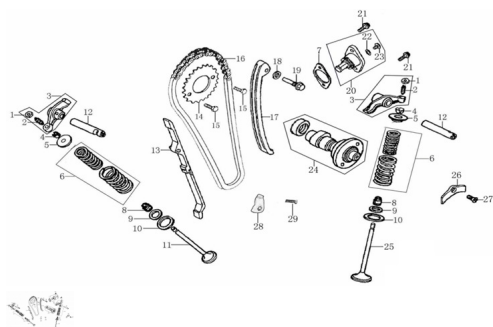

GRUPO ARBOL DE LEVAS

Rating: Not Rated Yet

Price:

Variant price modifier:

Base price with tax:

Price with discount:

Salesprice with discount:

Sales price:

Sales price without tax:

Discount:

Tax amount:

[Ask a question about this product](#)

Description	Ref.	Título	Código
	1	TUERCA DE LEVA	169-15403
	2	TORNILLO DE LEVA	169-15404
	3	LEVA	169-1540A
	4	CHAVETA	169-15707
	5	PLATILLO RESORTE DE VALVULA	169-15705
	6	RESORTE DE VALVULA	169-15710
	7		169-90211
	8	RETEN DE VALVULA	169-1572B
	9		169-15708