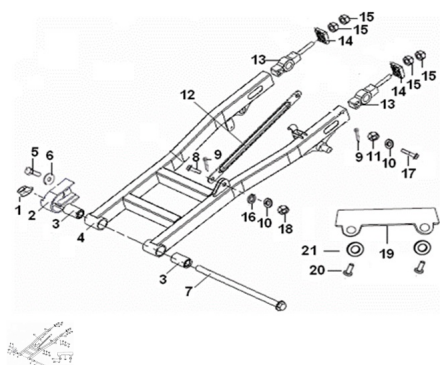

GRUPO BALANCIN

Rating: Not Rated Yet

Price:

Variant price modifier:

Base price with tax:

Price with discount:

Salesprice with discount:

Sales price:

Sales price without tax:

Discount:

Tax amount:

[Ask a question about this product](#)

Description	Ref.	Título	Código
	1	TUERCA EJE BALANCIN 14 X 1,5 mm	
	2	ROCE CADENA	
	3	BUJE BALANCIN	
	4	BALANCIN TRASERO	
	5	TORNILLO ROCE