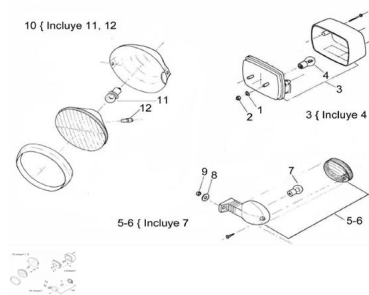

GRUPO FAROS

Calificación Sin calificación

Precio

Modificador de variación de precio

Precio base con impuestos

Precio con descuento

Precio de venta con descuento

Precio de venta

Precio de venta sin impuestos

Descuento

Cantidad de impuesto

[Haga una pregunta del producto](#)

Descripción	Ref.	Título	Código
	1	Arandela plana ø6	100306
	2	Tuerca hexagonal	700314040
	3	Lámpara farol giro 12V 5W	
	4	Lámpara biluz 12V 5/10W	
	5	Farol de giro delantero derecho, trasero izquierdo