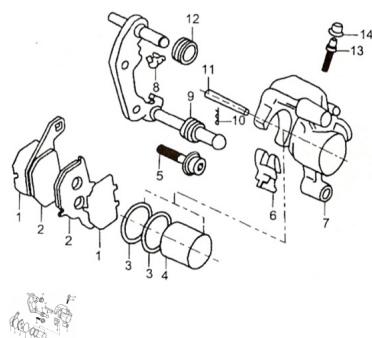

GRUPO FRENO DELANTERO

Rating: Not Rated Yet

Price:

Variant price modifier:

Base price with tax:

Price with discount:

Salesprice with discount:

Sales price:

Sales price without tax:

Discount:

Tax amount:

[Ask a question about this product](#)

Description

Ref.	Título	Código
1	JUNTA PASTILLA DE FRENO DELANTERO	22-105-110100
2	PASTILLA DE FRENO DELANTERO	22-105-110200
3	RETEN PISTON FRENO DELANTERO	22-105-110300
4	PISTON FRENO DELANTERO	22-105-110400
5	TORNILLO SOPORTE CALIPER	22-105-110500
6	RESORTE CALIPER DELANTERO	22-105-110600