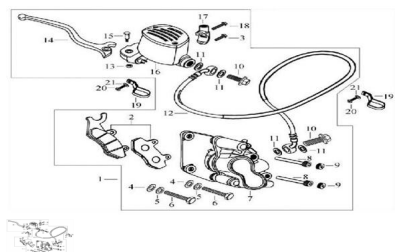

GRUPO FRENO DELANTERO

Rating: Not Rated Yet

Price:

Variante price modifier:

Base price with tax:

Price with discount:

Salesprice with discount:

Sales price:

Sales price without tax:

Discount:

Tax amount:

[Ask a question about this product](#)

Description

Ref.	Título	Código
1	CONJUNTO FRENO DELANTERO	70-29141
2	PASTILLAS DE FRENO DELANTERA	70-29171
3	TORNILLO M6X24	70-38014-1
4	ARANDELA PLANA 8	70-38045-2
5	ARANDELA GROWER 8	70-38046
6	TORNILLO M8X35	70-38007
7	CALIPER DE FRENO DELANTERO	70-29164
8	TORNILLO ALLEM DE ZAPATA DE FRENO DELANT	70-29174
9	GUARDAPOLVO	70-29247
10	TORNILLO M8X32	70-38014-2
11	ARANDELA PLANA 8	70-28045
12	MANGUERA DE LIQUIDO DE FRENO	70-29178
13	TUERCA M6	70-38034