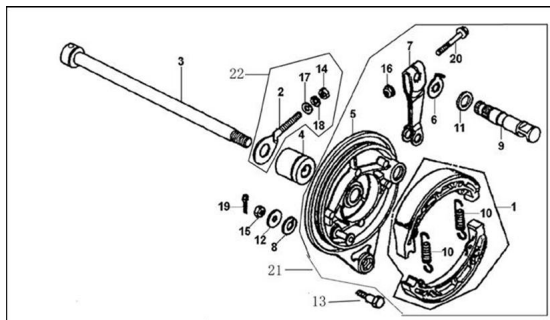

GRUPO FRENO TRASERO

Calificación Sin calificación

Precio

Modificador de variación de precio

Precio base con impuestos

Precio con descuento

Precio de venta con descuento

Precio de venta

Precio de venta sin impuestos

Descuento

Cantidad de impuesto

[Haga una pregunta del producto](#)

Descripción

Ref.	Título	Código
1	ZAPATA FRENO TRASERO	9-65120-1
2	AJUSTADOR CADENA	9-61411
3	EJE TRASERO	9-64311
4	BUJE DERECHO RUEDA TRASERA	9-64312
5	COVERTOR FRENO TRASERO	9-65130
6	INDICADOR FRENO TRASERO	9-65115
7	BRAZO FRENO TRASERO	9-65113
8	ARANDELA 8	9-GB/T9-30
9	LEVA FRENO TRASERO	9-65112
10	RESORTE ZAPATA FRENO TRASERO	9-65111
11	RETEN	9-65117
12	ARANDELA 8	9-GB/T9-31
13	TORNILLO PERNO FRENO TRASERO	9-65116
14	TUERCA M6	9-GB/T6-20
15	TUERCA M8	9-GB/T6-19
16	TUERCA M6	9-GB/T6