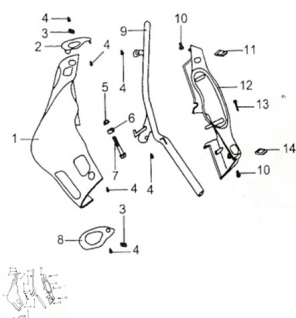

GRUPO MANUBRIO

Rating: Not Rated Yet

Price:

Variant price modifier:

Base price with tax:

Price with discount:

Salesprice with discount:

Sales price:

Sales price without tax:

Discount:

Tax amount:

[Ask a question about this product](#)

Description

	Ref.	Título	Código
1		CARENADO MANUBRIO ROJO	22-105-050100RO
1		CARENADO MANUBRIO AZUL	22-105-050100AZ
1		CARENADO MANUBRIO AMARILLO	22-105-050100AM