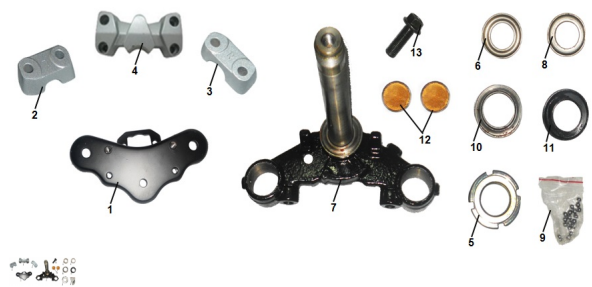

GRUPO MOVIMIENTO DIRECCION

Rating: Not Rated Yet

Price:

Variant price modifier:

Base price with tax:

Price with discount:

Salesprice with discount:

Sales price:

Sales price without tax:

Discount:

Tax amount:

[Ask a question about this product](#)

Description	Ref.	Título	Código
	1	CRUCETA SUPERIOR	197-31018
	2		197-31021
	3		
	4	SOPORTE	197-31020
	5		197-31027
	6		197-31031