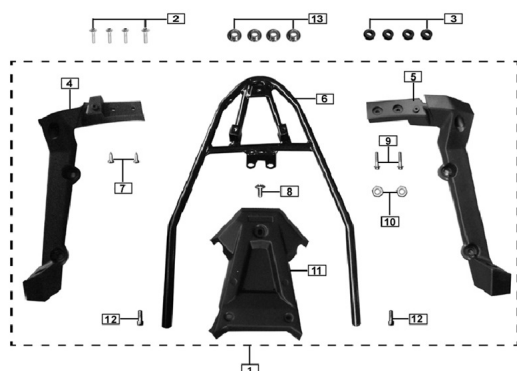

GRUPO PORTA EQUIPAJE TRASERO

Rating: Not Rated Yet

Price:

Variant price modifier:

Base price with tax:

Price with discount:

Salesprice with discount:

Sales price:

Sales price without tax:

Discount:

Tax amount:

[Ask a question about this product](#)

Description	Ref.	Título	Código
	1	CONJ. PORTA EQUIPAJE TRASERO	195-42120
	2	TORNILLO M6x16	195-9A118
	3	GOMA DE ANCLAJE	195-6222A
	4	SOPORTE TRASERO DERECHO	195-4212M
	5	SOPORTE TRASERO	195-4212N

ESTRUCTURA : GRUPO PORTA EQUIPAJE TRASERO

Ref.	Título	Código	
6	PARRILLA PORTA EQUIPAJE TRASERA	195-4212U	
7	TORNILLO ST4.2x13	195-9A133	
8	TORNILLO M6x12	195-9A114	
9	TORNILLO M6x20	195-B1667	
10	TUERCA M6	195-B0617	
11		195-42121	
12	TORNILLO M5x12	195-B0007	
13		195-91302	