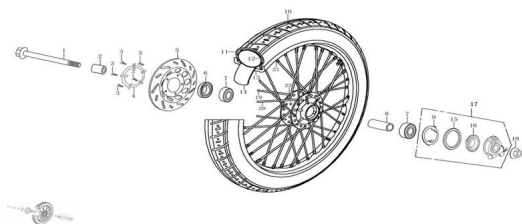

GRUPO RUEDA DELANTERA

Rating: Not Rated Yet

Price:

Variant price modifier:

Base price with tax:

Price with discount:

Salesprice with discount:

Sales price:

Sales price without tax:

Discount:

Tax amount:

[Ask a question about this product](#)

Description	Ref.	Título	Código
	1	EJE RUEDA DE LANTERA	93-38087
	2		93-38082
	3	TORNILLO M8X70	93-38014
	4		93-38047
	5	DISCO DE FRENO	93-29142
	6	RETEN	93-38065
	7		93-38063
	8		93-38082
	9		93-29189

ESTRUCTURA : GRUPO RUEDA DELANTERA

Ref.	Título	Código
10	RUEDA DE LANTERA	93-29001
11	CUBIERTA 275X18	93-29016
12	CAMARA 275X18	93-29018
13	LLANTA D ELANTERA	93-29004
14		93-29017
15	RETEN	93-38065
16		93-29274
17	REENVIO	93-29185
18	TORNILLO M6X15	93-38040
19	RAYO EXTERIOR	93-29005
20	RAYO INTERIOR	93-29006
21	NIPLE	93-29007
22	MAZA DEL ANTERA	93-29012