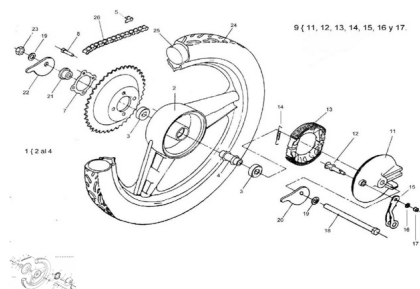

GRUPO RUEDA TRASERA

Rating: Not Rated Yet

Price:

Variant price modifier:

Base price with tax:

Price with discount:

Salesprice with discount:

Sales price:

Sales price without tax:

Discount:

Tax amount:

[Ask a question about this product](#)

Description	Ref.	Título	Código
	1	Conjunto Rueda trasera integral	
	2	Rueda trasera integral pintada gris	
	3		
	4		
	5	Unión cadena 90 R	
	6	Corona Z = 38 Bombee