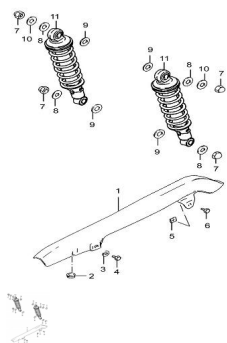

GRUPO SUSPENSIÓN TRASERA

Rating: Not Rated Yet

Price:

Variant price modifier:

Base price with tax:

Price with discount:

Salesprice with discount:

Sales price:

Sales price without tax:

Discount:

Tax amount:

[Ask a question about this product](#)

Description	Ref.	Título	Código
	1	GUIA CADENA	103-61311
	2	GOMA AN	103-9320
	3		103-61315
	4	TORNILLO	103-1500
	5	TUERCA	103-61316
	6	TORNILLO	103-1570
	7	TUERCA	103-8313
	8		103-9160
	9		103-62145