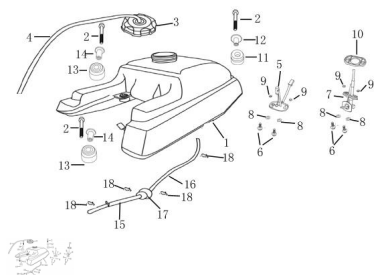

GRUPO TANQUE DE NAFTA

Rating: Not Rated Yet

Price:

Variant price modifier:

Base price with tax:

Price with discount:

Salesprice with discount:

Sales price:

Sales price without tax:

Discount:

Tax amount:

[Ask a question about this product](#)

Description	Ref.	Título	Código
	1	TANQUE DE NAFTA	32-16610
	3	TAPA TANQUE DE NAFTA	32-16500
	4	SENSOR DE NAFTA	32-16512
	5	TUBO DE	32-37810
	5	COMANDO FRENO TRASERO	32-47500
	7	ROBINETE	32-16910
	8	RETEN	32-16918
	9	O-RING	32-16913
	10	O-RING	32-16914
	11	TUERCA SUJECION TANQUE DE NAFTA	32-16812