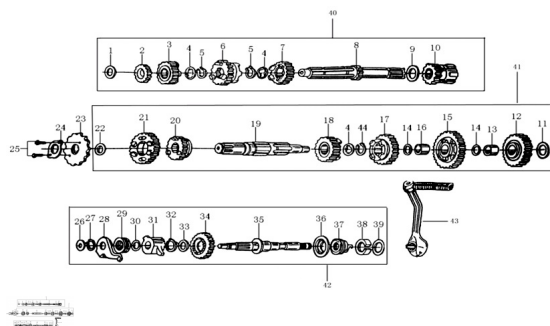

GRUPO TRANSMISION

Rating: Not Rated Yet

Price:

Variant price modifier:

Base price with tax:

Price with discount:

Salesprice with discount:

Sales price:

Sales price without tax:

Discount:

Tax amount:

[Ask a question about this product](#)

Description

	Ref.	Título	Código
1		ARANDELA 15,2X1X25	161-93313
2		EMGRANAJE DE 2DA SOBRE EJE PRIMARIO	161-23222
3		ENGRANAJE DE 5TA SOBRE EJE PRIMARIO	161-23223
4		ARANDELA 15,2X1X25	161-23223-1
5		ARANDELA DENTADA	161-23226
6		ENGRANAJE DE 4TA SOBRE EJE PRIMARIO	161-23224
7		ENGRANAJE DE 3ERA SOBRE EJE PRIMARIO	161-23225
8		EJE DE TRANSMISION PRIMARIO	161-23221
9		ARANDELA 20,2X0,5X27	161-93314
10		ENGRANAJE DE ENCENDIDO	161-23231
11		ARANDELA 15.2x1x30	161-93315
12		ENGRANAJE ACOUPLE PALANCA PUESTA EN MARCHA	161-23248