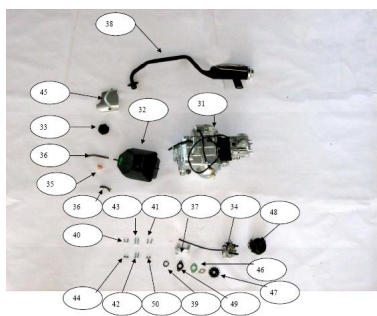

MOTOR, ESCAPE Y TANQUE DE COMBUSTIBLE

Rating: Not Rated Yet

Price:

Variant price modifier:

Base price with tax:

Price with discount:

Salesprice with discount:

Sales price:

Sales price without tax:

Discount:

Tax amount:

[Ask a question about this product](#)

Description	Ref.	Título	Código
	31	MOTOR	
	32	TANQUE DE COMBUSTIBLE	
	33	TAPA TANQUE DE COMBUSTIBLE	
	34		
	35	FILTRO DE NAFTA