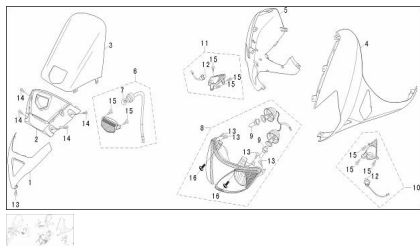

OPTICA DELANTERA

Rating: Not Rated Yet

Price:

Variant price modifier:

Base price with tax:

Price with discount:

Salesprice with discount:

Sales price:

Sales price without tax:

Discount:

Tax amount:

[Ask a question about this product](#)

Description

Ref.	Título	Código
1	CARENADO INFEROR NEGRO	85-341210NE
2	ANCLAJE CARENADO	85-342560
3	PARABRISA DELANTERO	85-341340NE
4	TAPA LATERAL IZQUIERDA NEGRO	85-340750NE
4	TAPA LATERAL IZQUIERDA ROJO	85-340750RO
5	TAPA LATERAL DERECHA ROJO	85-340870RO
5	TAPA LATERAL DERECHA NEGRO	85-340870NE
6	C. LUZ DE POSICIÓN	85-281140
7	BULBO LUZ DE POSICION	85-381020
8	C. OPTICA DELANTERA	85-280350
9	BULBO LUZ DE POSICION	85-381020