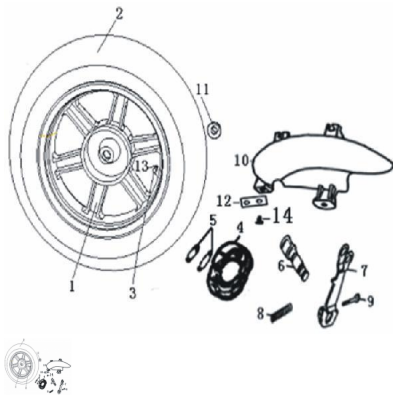

RUEDA TRASERA

Calificación Sin calificación

Precio

Modificador de variación de precio

Precio base con impuestos

Precio con descuento

Precio de venta con descuento

Precio de venta

Precio de venta sin impuestos

Descuento

Cantidad de impuesto

[Haga una pregunta del producto](#)

Descripción

	Ref.	Título		Código
1		LLANTA TRASERA 3,5 X 12 (NEGRA)	36-54100J4FNE	
2		LLANTA TRASERA 3,5 X 12 (AMARILLA)	36-54100J4FAM	
3		LLANTA TRASERA 3,5 X 12 (VERDE)	36-54100J4FVE	
4		LLANTA TRASERA 3,5 X 12 (AZUL)	36-54100J4FAZ	

ESTRUCTURA : RUEDA TRASERA

	Ref.	Título		Código
5		CUBIERTA 130/70-12		36-B140108D
6		VALVULA DE AIRE		36-B1403Z20-1
7		C. ZAPATAS DE FRENO		36-54200J4A
8		RESORTE DE ZAPATAS		36-54001J4A
9		LEVA DE FRENO		36-54003J4A
9		PALANCA DE FRENO TRASERO		36-54250J4A
10		RESORTE		36-54008J4A
11		TORNILLO M6 X 35		36-B0109060-4
12		GUARDABARRO TRASERO		36-65701J4F
13		TUERCA M 16 X 1,5		36-B0417160
14		ANCLAJE GUARDABARRO TRASERO		36-65771J4F
15		TAPA VALVULA DE AIRE		36-B1404Z20-1
16		TORNILLO M6 X 12		36-B0109060-5