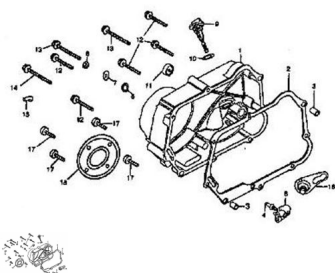

TAPA CARTER LADO EMBRAGUE

Rating: Not Rated Yet

Price:

Variant price modifier:

Base price with tax:

Price with discount:

Salesprice with discount:

Sales price:

Sales price without tax:

Discount:

Tax amount:

[Ask a question about this product](#)

Description

Ref.	Título	Código
1	TAPA CARTER LADO EMBRAGUE	52-11310
1	TAPA CARTER LADO EMBRAGUE NEGRO BRILLANTE	52-11310NE
1	TAPA CARTER LADO EMBRAGUE NEGRO MATE	92-11310NM
2	JUNTA	52-11319
3	PERNO	52-11318
4	TORNILLO DE AJUSTE DE EMBRAGUE	52-21871
5	PLATO DE DISCO DE LEVA	52-21830
6	O-RING7.5X1.8	52-21873
7	ARANDELA	52-21872
8	TUERCA M8	52-GB/T6170-1

MOTOR : TAPA CARTER LADO EMBRAGUE

	Ref.	Título		Código
9		VARILLA DE MEDICIÓN DE ACEITE	52-15611	
10		O-RING7.5X1.8	52-15612	
11		SELLO DE LUBRICANTE,	52-27190	
12		TORNILLO M6 X 40B	52-GB/T16674-33	
13		TORNILLO M6 X 65B	52-GB/T16674-34	
14		TORNILLO M6 X 80B	52-GB/T16674-35	
15		CABLEADO ALTO VOLTAJE	52-17320	
16		VARILLA DE EMBRAGUE	52-21850	
17		TORNILLO		
18		TAPA DECORATIVA LADO EMBRAGUE	52-11305	
19		ARANDELA	52-GB/T97.1	
20		ARO DE PISTÓN	52-GB/T896	