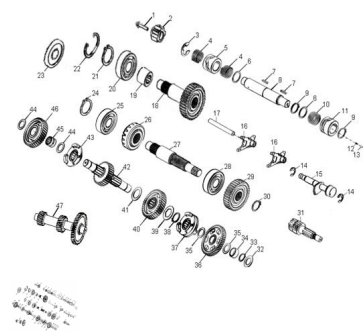

TRANSMISION

Rating: Not Rated Yet

Price:

Variant price modifier:

Base price with tax:

Price with discount:

Salesprice with discount:

Sales price:

Sales price without tax:

Discount:

Tax amount:

[Ask a question about this product](#)

Description	Ref.	Título	Código
	1	TORNILLO M6 X 16 X 1,0	63-96000
	2		63-24310
	3	ANILLO SE GURIDAD	63-94513
	4	RESORTE	63-24303
	5	TAMBOR DE EJE	63-24301
	6		63-94101
	7	CHAVETA	63-90472
	8	EJE TAMBOR VARIADOR	63-24308
	9	ANILLO SE	63-94511